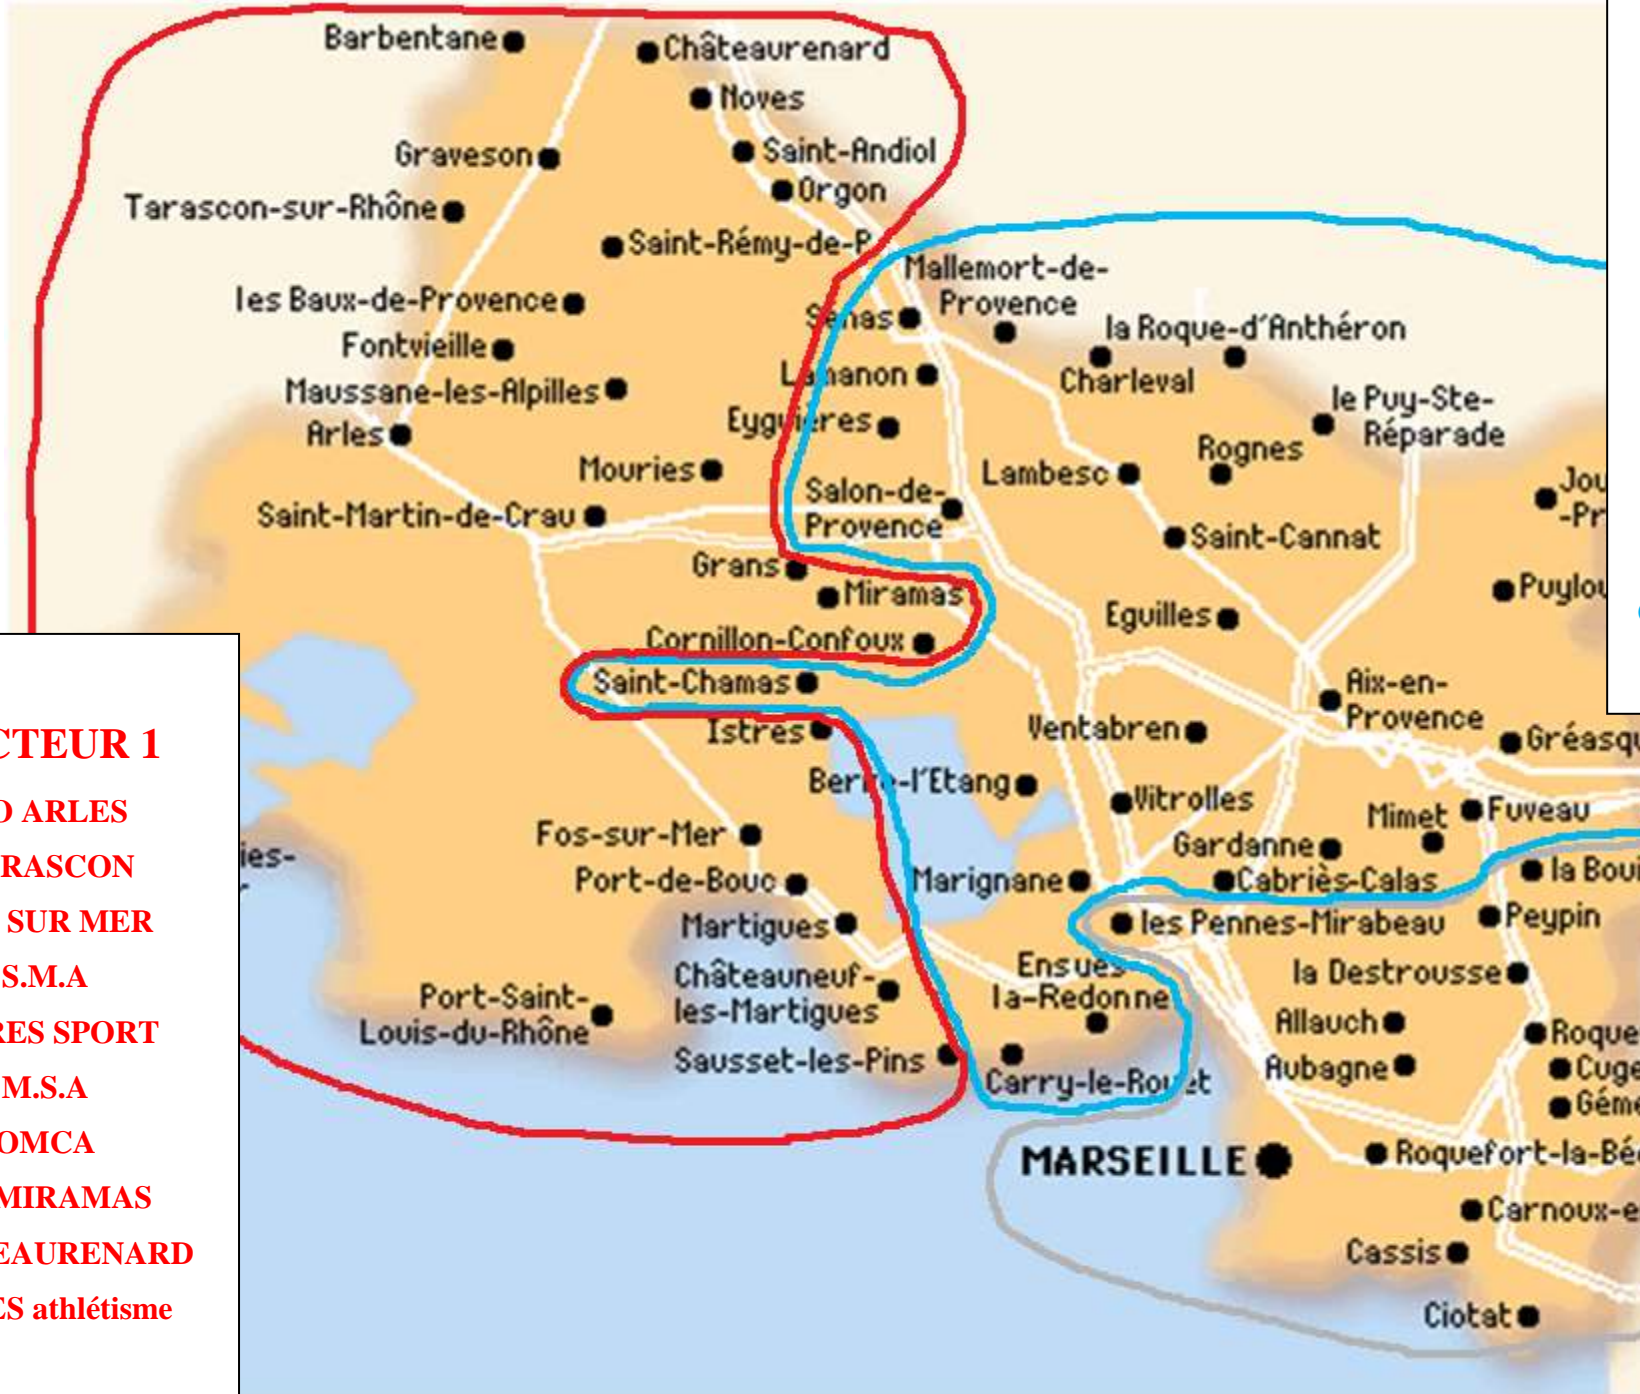

Carte secteur EA PO

SECTEUR 1

- S.O ARLES
- TARASCON
- FOS SUR MER
- S.M.A
- ISTRES SPORT
- M.S.A
- OMCA
- AC MIRAMAS
- CHATEAURENARD
- ARLES athlétisme

SECTEUR 2

- A.C SALON
- PELICAN
- AIX ATHLE
- PERTHUIS
- S.C MARIGNANE
- A.C ROGNAC
- B.S.A BERRE
- V.S.A VITROLLES
- AC SAINT CHAMAS
- OCC CABRIES CALAS
- Mallemort

SECTEUR 3

- UAVH Aubagne
- SCO + SCO Cassis
- SMUC
- OM
- USPEG + 3A
- ACP
- MJC
- U.S.C SEPTEMES
- Massilia Marathon